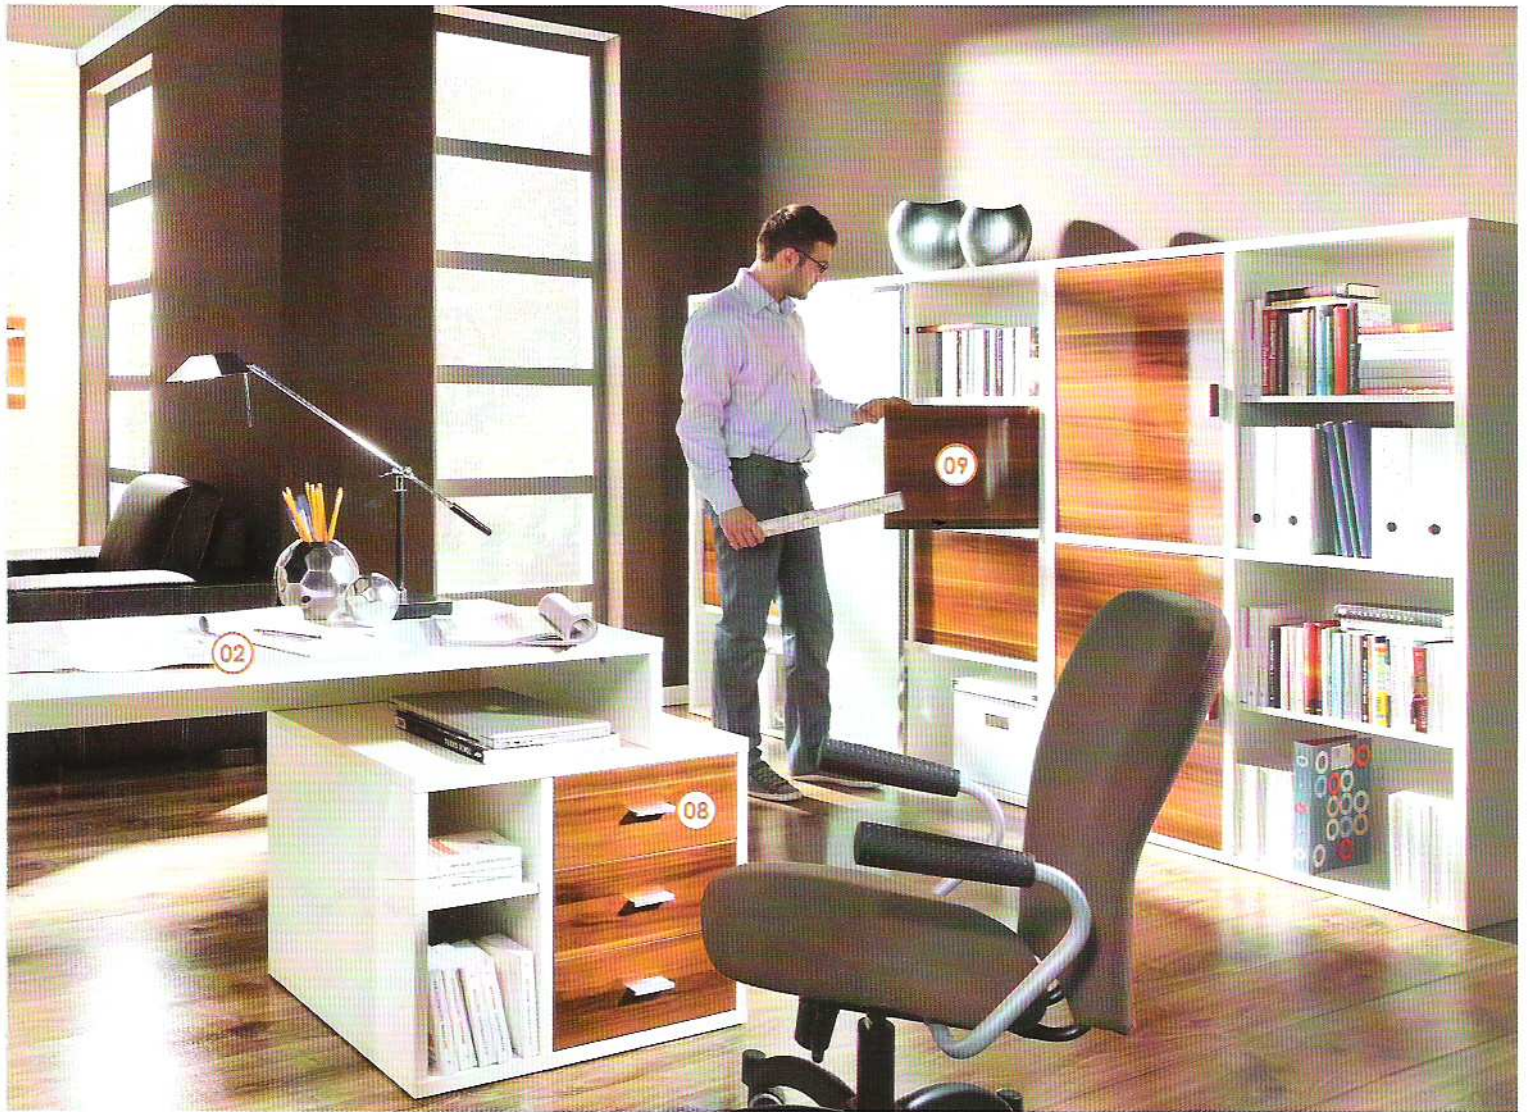

## MALIBU słońce w salonie

Kolekcja **MALIBU** składa się z 19 brył umożliwiających wszechstronne zaaranżowanie powierzchni pokoju dziennego lub gabinetu. Meble wykonane są z wysokiej jakości płyty laminowanej. Unikalny wygląd kolekcji wynika z połączenia matowego korpusu w jasnym kolorze ecru z frontami wykonanymi z płyty na wysoki połysk w kolorze śliwy. Całość uzupełniają dodatki w kolorze chrom błysk. Brytami zastępującymi na szczególną uwagę są: dwustronny regał i biurko z kontenerkiem.

Charakterystyczne elementy kolekcji:

- 01 dwustronny regał wolnostojący
- 02 biurko z wbudowanym kontenerkiem
- 03 możliwość montażu drzwi w wersji prawej lub lewej
- 04 system drzwi przesuwnych
- 05 płyta na wysoki połysk
- 06 drzwi z „mlecznego”, hartowanego szkła
- 07 ramki z tworzywa ABS w kolorze chrom połysk
- 08 metalowe uchwyty
- 09 bezuchwytowy system otwierania drzwi push - on