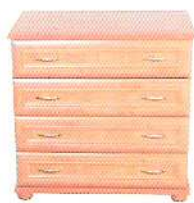

SYSTEM
ONYX

FRANPOL

SYSTEM
ON

TEM
YX

KOMODA I
szer/gł/wys
820/450/820

KOMODA II
szer/gł/wys
620/450/990

KOMODA III
szer/gł/wys
820/450/820

KOMODA IV
szer/gł/wys
1210/450/820

KOMODA V
szer/gł/wys
1210/450/820

BAREK
szer/gł/wys
820/350/1210

NAROŻNIK
szer/gł/wys
630/700/820

RTV
szer/gł/wys
820/450/750

NADSTAWKA
szer/gł/wys
1210/350/1130

NADSTAWKA NAROŻNA
szer/gł/wys
585/545/1130

WITRYNA 80
szer/gł/wys
820/350/1905